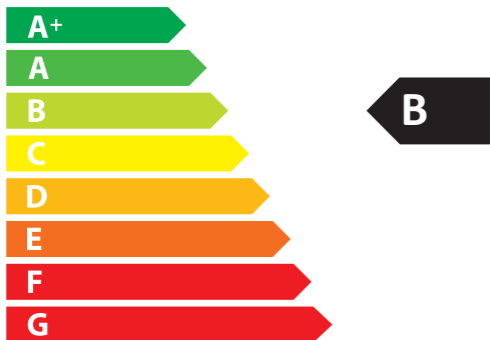

ENERG

енергия · ενεργεια

VENTILAIRSEC

PRESTIGE 2+
MAXI

49
dB

386 m³/h

ENERGIA · ЕНЕРГИЯ · ΕΝΕΡΓΕΙΑ · ENERGIJA · ENERGY · ENERGIE · ENERGI

2016